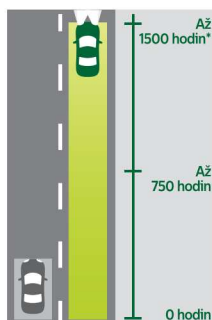

Dostupné v balení S2, C1 a B1.