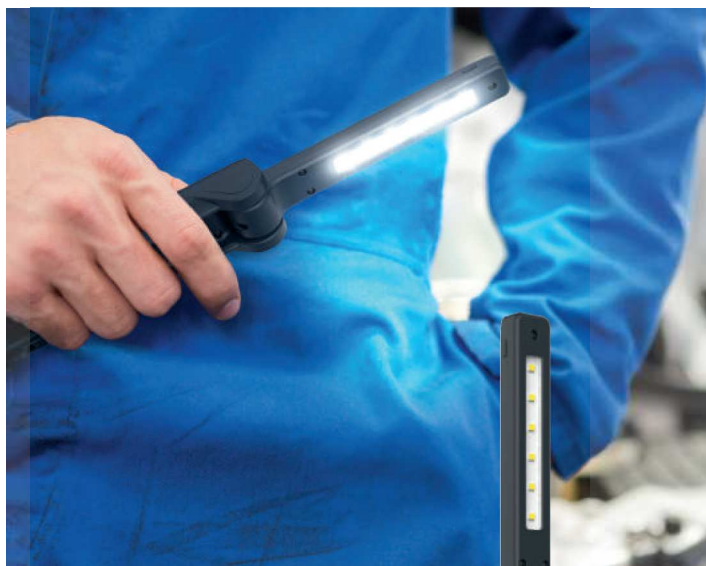

Robustní konstrukce pro dílenské prostředí

- vysoká odolnost proti nárazu – IK07
- odolné vůči chemikáliím a rozpouštědlům